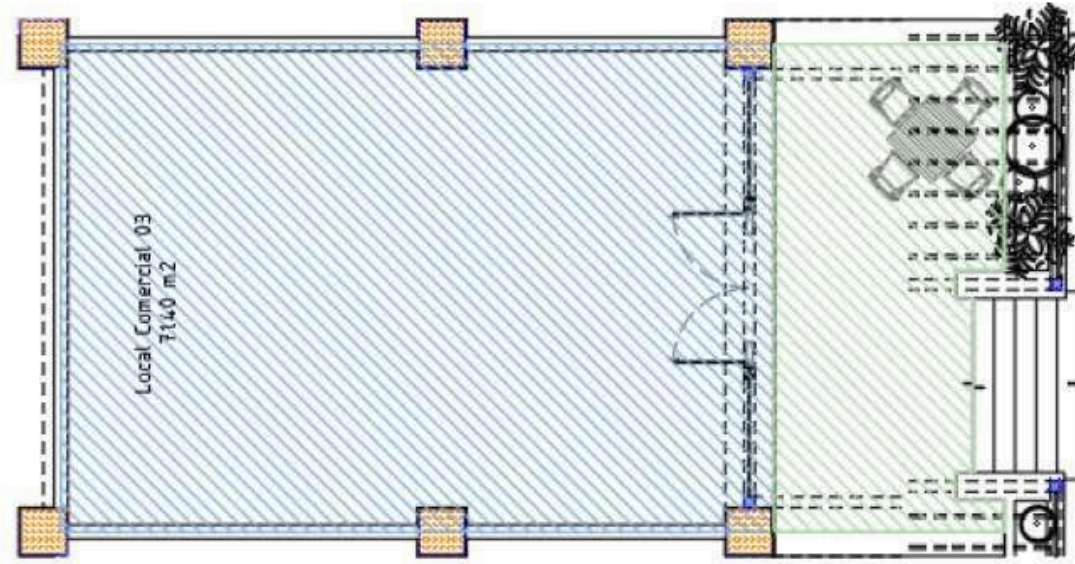

VISTA CALLE ESPAÑA

VISTA CALLE HAMBURGO

PLANTA:
NIVEL PLANTA BAJA

 ÁREA INTERIOR: 71.40 M2
 ÁREA EXTERIOR: 21.38 M2

LOCAL COMERCIAL

03

VENTAS :

DESARROLLADORA :

DISEÑO :

Espana316 Local 3

\$297,435.00 USD

| 0 # Units in Develop | Versalles
Francisco Villa West, Puerto Vallarta
MLS ID: 35288

General Information

Total M2 const:	71.40	Total SqFt:	768.26
Lot SqFt:	10727.72	Lot M2:	997
1/2 Baths:	1	Primary View:	Street
Secondary View:	Street		