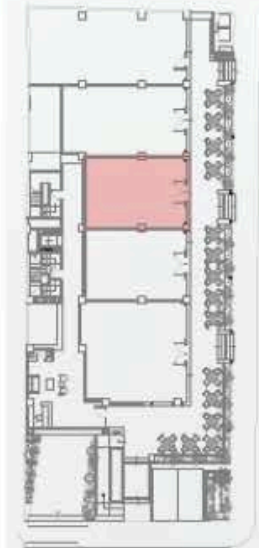

VISTA CALLE ESPAÑA

VISTA CALLE HAMBURGO

PLANTA:
NIVEL PLANTA BAJA

 ÁREA INTERIOR: 71.40 M2
 ÁREA EXTERIOR: 21.38 M2

LOCAL COMERCIAL

03

VENTAS :

DESARROLLADORA :

DISEÑO :

Espana316 Local 3

\$297,435.00 USD

| 0 # Units in Develop | Versalles
Francisco Villa West, Puerto Vallarta
MLS ID: 35288

General Information

Total M2 const:	71.40	Total SqFt:	768.26
Lot SqFt:	10727.72	Lot M2:	997
1/2 Baths:	1	Primary View:	Street
Secondary View:	Street		